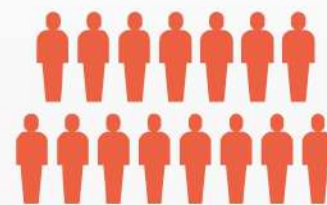

# СИЛА СОЦИАЛЬНОЙ ИЗОЛЯЦИИ

Сейчас

5 дней

30 дней

1 зараженный

2,5 зараженных

406 зараженных

на 50% меньше контактов

1 зараженный

1,5 зараженных

15 зараженных

на 75% меньше контактов

1 зараженный

0,625 зараженных

2,5 зараженных