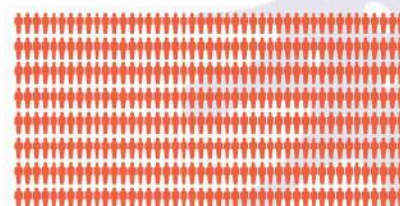

# СИЛА СОЦИАЛЬНОЙ ИЗОЛЯЦИИ

Сейчас

5 дней

30 дней

1 зараженный

2,5 зараженных

406 зараженных

на 50% меньше контактов

1 зараженный

1,5 зараженных

15 зараженных

на 75% меньше контактов

1 зараженный

0,625 зараженных

2,5 зараженных